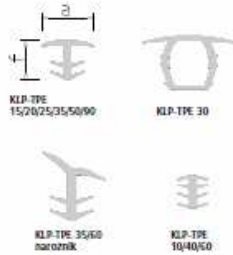

Typ / type	KLPTPE 10	KLPTPE 15	KLPTPE 20	KLPTPE 25	KLPTPE 30	KLPTPE 40	KLPTPE 50	KLPTPE 60	KLPTPE 90	KLPTPE 25 narożnik	KLPTPE 50 narożnik
a (mm)	17	20	25	30	30	40	50	60	90	40	90
f (mm)	20	20	25	30	35	40	50	60	60	35	50
h (mm)	7-12	9-14	12-17	10-25	10-25	13-25	25-35	25-30	35-40	19-24	25-30
material / materiał	elastomer termoplastyczny / thermoplastic elastomeric (TPE)										

Zastosowanie: elewacje, ściany i stropy.
Charakterystyka: łatwy montaż, taśma idealnie zakrywa zniszczone krawędzie fugi, posiada doskonałe właściwości elektryczne.

Applications: facades, walls and ceilings.
Characteristics: easy fitting, covering of damaged joint-edges, good recovery properties

Odchylenia wymiarów zgodne z normą DIN 16941 Dimensional tolerances to DIN 16941

INFORMACJE TECHNICZNE ORAZ WYCENY INWESTYCYJNE U NASZYCH DORADCÓW

TAŚMY I FOLIE BUDOWLANE

TAŚMY I FOLIE OPAKOWANIOWE

MATERIAŁY IZOLUJĄCE I USZCZELNIAJĄCE

SYSTEMY DOCIEPLEŃ BUDYNKÓW

BEZPIECZEŃSTWO I HIGIENA PRACY

Chemia

Kropelek:
kontakt bezpośredni: +48 505 657 795

magazyn dla dostaw 114SIW: ul. Handlowa 2, 41-807 Zabrze
sklad.kropelek.zabrze@orangeseven.pl

Pecefal:
kontakt bezpośredni: +48 505 657 795

magazyn dla dostaw 114SIK: ul. Handlowa 2, 41-807 Zabrze
sklad.pecefal.zabrze@orangeseven.pl

Żeliwiarz:
kontakt bezpośredni: +48 505 657 795

magazyn dla dostaw 111SID: ul. Cegielnia Murcki 5, 40-749 Katowice
sklad.zeliwiarz.katowice@orangeseven.pl

Adres do korespondencji i fakturowania: Orange Seven, ul. Opolskiego 1/21, 41-500 Chorzów

Instalacje:
kontakt bezpośredni: +48 605 227 040

magazyn dla dostaw 110I: ul. Kościuszki 227, 40-600 Katowice
magazyn.instalacje.katowice@orangeseven.pl

magazyn dla dostaw 210I: ul. Zakłiki z Mydlnik 16, 30-198 Kraków
magazyn.instalacje.krakow@orangeseven.pl

Chemia:
kontakt bezpośredni: +48 605 227 040

magazyn dla dostaw 110C: ul. Śląska 88, 40-742 Katowice
magazyn.chemia.katowice@orangeseven.pl